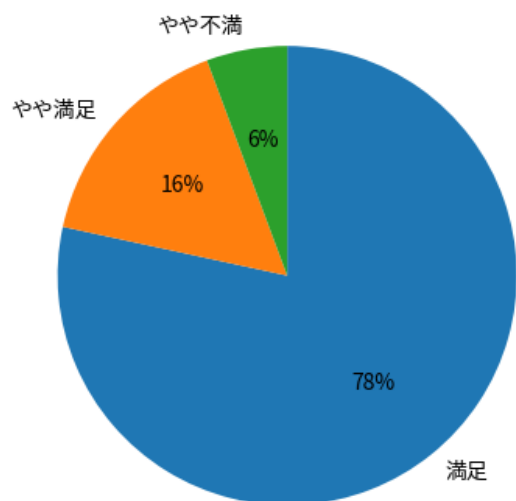

# 2025年度年末アンケート（まつやま保育園）

回答数：n = 88

クラス担当スタッフについて

スタッフ全体について

# 2025年度年末アンケート（まつやま中央保育園）

回答数：n = 66

園全体について

日常の保育内容について

ランチやおやつについて

衛生管理について

クラス担当スタッフについて

スタッフ全体について

# 2025年度年末アンケート（まつやま大宮保育園）

回答数：n = 34

園全体について

日常の保育内容について

ランチやおやつについて

衛生管理について

クラス担当スタッフについて

スタッフ全体について