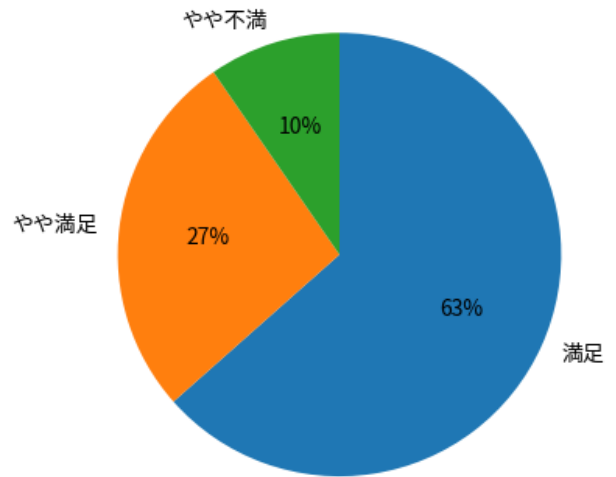

# 2025年度年末アンケート（まつやま松並保育園）

回答数：n = 14

園全体について

日常の保育内容について

ランチやおやつについて

衛生管理について

クラス担当スタッフについて

スタッフ全体について

# 2025年度年末アンケート（まつやま百合ヶ丘保育園）

回答数：n = 52

園全体について

日常の保育内容について

ランチやおやつについて

衛生管理について

クラス担当スタッフについて

スタッフ全体について