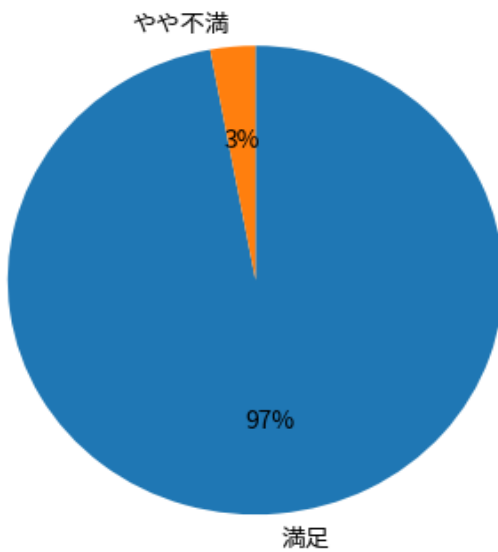

# 2025年度年末アンケート（まつやま中央保育園）

回答数：n = 66

園全体について

日常の保育内容について

ランチやおやつについて

衛生管理について

クラス担当スタッフについて

スタッフ全体について

# 2025年度年末アンケート（まつやま大宮保育園）

回答数：n = 34

園全体について

日常の保育内容について

ランチやおやつについて

衛生管理について

クラス担当スタッフについて

スタッフ全体について

# 2025年度年末アンケート（まつやま松並保育園）

回答数：n = 14

園全体について

日常の保育内容について

ランチやおやつについて

衛生管理について

クラス担当スタッフについて

スタッフ全体について