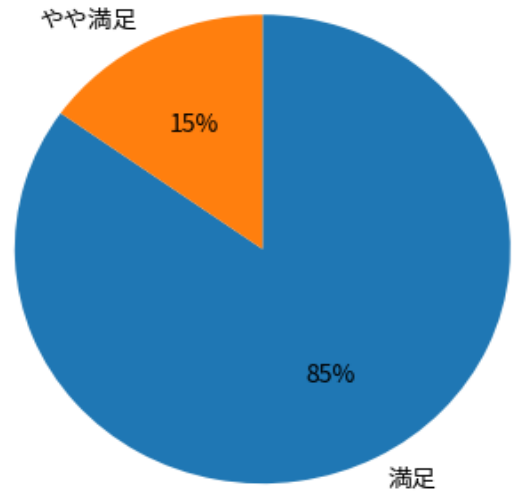

# 2025年度年末アンケート（まつやま中央保育園）

回答数：n = 66

園全体について

日常の保育内容について

ランチやおやつについて

衛生管理について

クラス担当スタッフについて

スタッフ全体について

# 2025年度年末アンケート（まつやま大宮保育園）

回答数：n = 34

園全体について

日常の保育内容について

ランチやおやつについて

衛生管理について

クラス担当スタッフについて

スタッフ全体について