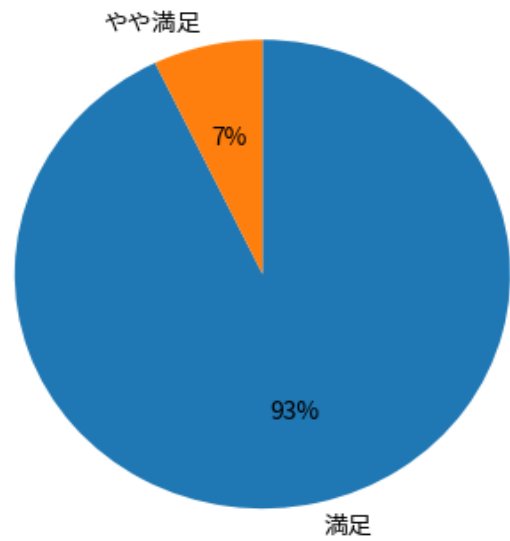

# 2025年度年末アンケート（まつやま中央保育園）

回答数：n = 66

園全体について

日常の保育内容について

ランチやおやつについて

衛生管理について

クラス担当スタッフについて

スタッフ全体について

# 2025年度年末アンケート（まつやま大宮保育園）

回答数：n = 34

園全体について

日常の保育内容について

ランチやおやつについて

衛生管理について

クラス担当スタッフについて

スタッフ全体について

# 2025年度年末アンケート（まつやま松並保育園）

回答数：n = 14

園全体について

日常の保育内容について

ランチやおやつについて

衛生管理について

クラス担当スタッフについて

スタッフ全体について