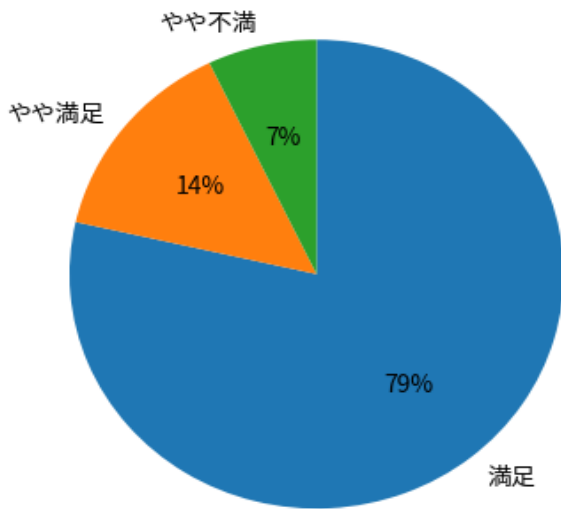

# 2025年度年末アンケート（まつやま中央保育園）

回答数：n = 66

園全体について

日常の保育内容について

ランチやおやつについて

衛生管理について

クラス担当スタッフについて

スタッフ全体について

# 2025年度年末アンケート（まつやま大宮保育園）

回答数：n = 34

園全体について

日常の保育内容について

ランチやおやつについて

衛生管理について

クラス担当スタッフについて

スタッフ全体について

# 2025年度年末アンケート（まつやま松並保育園）

回答数：n = 14

園全体について

日常の保育内容について

ランチやおやつについて

衛生管理について

クラス担当スタッフについて

スタッフ全体について