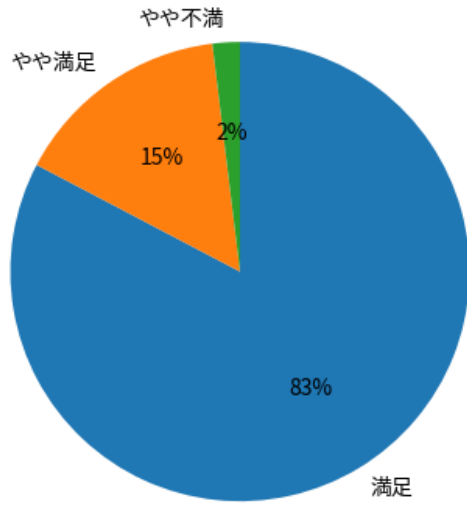

# 2025年度年末アンケート（まつやま松並保育園）

回答数：n = 14

園全体について

日常の保育内容について

ランチやおやつについて

衛生管理について

クラス担当スタッフについて

スタッフ全体について

# 2025年度年末アンケート（まつやま百合ヶ丘保育園）

回答数：n = 52

園全体について

日常の保育内容について

ランチやおやつについて

衛生管理について

クラス担当スタッフについて

スタッフ全体について