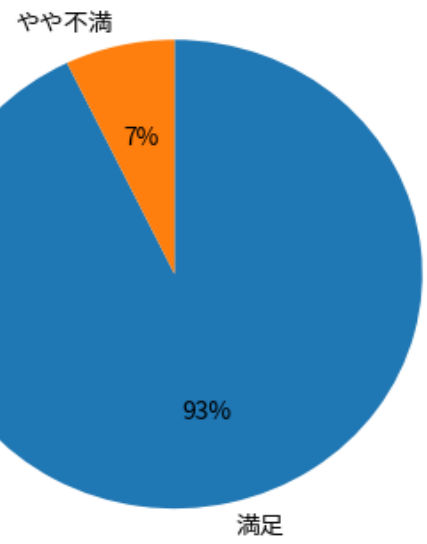

# 2025年度年末アンケート（まつやま大宮保育園）

回答数：n = 34

園全体について

日常の保育内容について

ランチやおやつについて

衛生管理について

クラス担当スタッフについて

スタッフ全体について

# 2025年度年末アンケート（まつやま松並保育園）

回答数：n = 14

園全体について

日常の保育内容について

ランチやおやつについて

衛生管理について

クラス担当スタッフについて

スタッフ全体について

# 2025年度年末アンケート（まつやま百合ヶ丘保育園）

回答数：n = 52

園全体について

日常の保育内容について

ランチやおやつについて

衛生管理について

クラス担当スタッフについて

スタッフ全体について