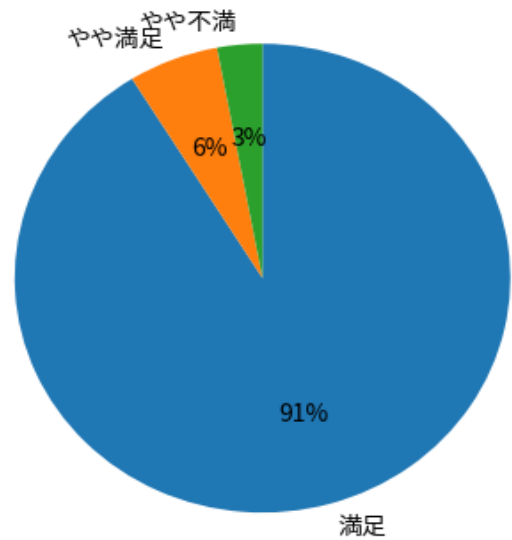

# 2025年度年末アンケート（まつやま保育園）

回答数：n = 88

クラス担当スタッフについて

スタッフ全体について

# 2025年度年末アンケート（まつやま中央保育園）

回答数：n = 66

園全体について

日常の保育内容について

ランチやおやつについて

衛生管理について

クラス担当スタッフについて

スタッフ全体について

# 2025年度年末アンケート（まつやま大宮保育園）

回答数：n = 34

園全体について

日常の保育内容について

ランチやおやつについて

衛生管理について

クラス担当スタッフについて

スタッフ全体について