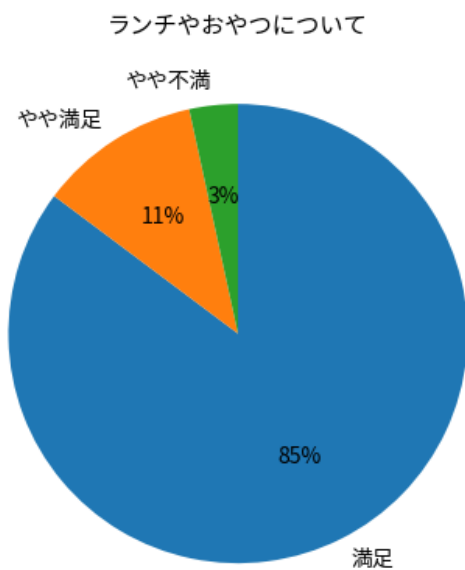

# 2025年度年末アンケート（まつやま保育園）

回答数：n = 88

クラス担当スタッフについて

スタッフ全体について

# 2025年度年末アンケート（まつやま中央保育園）

回答数：n = 66

園全体について

日常の保育内容について

ランチやおやつについて

衛生管理について

クラス担当スタッフについて

スタッフ全体について

# 2025年度年末アンケート（まつやま大宮保育園）

回答数：n = 34

園全体について

日常の保育内容について

ランチやおやつについて

衛生管理について

クラス担当スタッフについて

スタッフ全体について