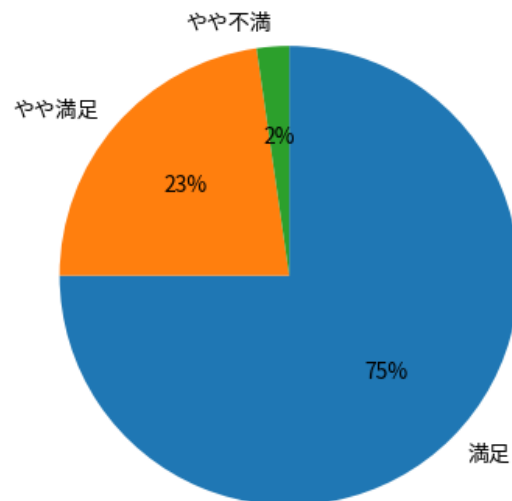

# 2025年度年末アンケート（まつやま保育園）

回答数：n = 88

クラス担当スタッフについて

スタッフ全体について

# 2025年度年末アンケート（まつやま中央保育園）

回答数：n = 66

園全体について

日常の保育内容について

ランチやおやつについて

衛生管理について

クラス担当スタッフについて

スタッフ全体について