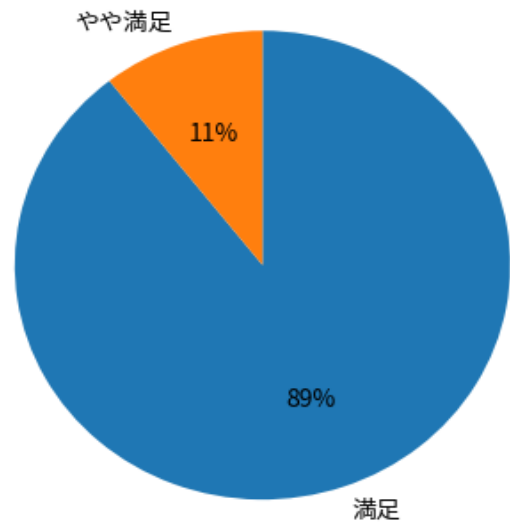

# 2025年度年末アンケート（まつやま保育園）

回答数：n = 88

クラス担当スタッフについて

スタッフ全体について

# 2025年度年末アンケート（まつやま中央保育園）

回答数：n = 66

園全体について

日常の保育内容について

ランチやおやつについて

衛生管理について

クラス担当スタッフについて

スタッフ全体について

# 2025年度年末アンケート（まつやま大宮保育園）

回答数：n = 34

園全体について

日常の保育内容について

ランチやおやつについて

衛生管理について

クラス担当スタッフについて

スタッフ全体について