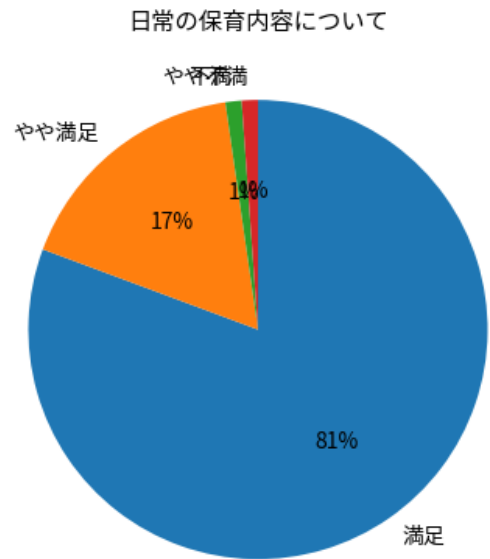

# 2025年度年末アンケート（まつやま保育園）

回答数：n = 88

クラス担当スタッフについて

スタッフ全体について

# 2025年度年末アンケート（まつやま中央保育園）

回答数：n = 66

園全体について

日常の保育内容について

ランチやおやつについて

衛生管理について

クラス担当スタッフについて

スタッフ全体について

# 2025年度年末アンケート（まつやま大宮保育園）

回答数：n = 34

園全体について

日常の保育内容について

ランチやおやつについて

衛生管理について

クラス担当スタッフについて

スタッフ全体について