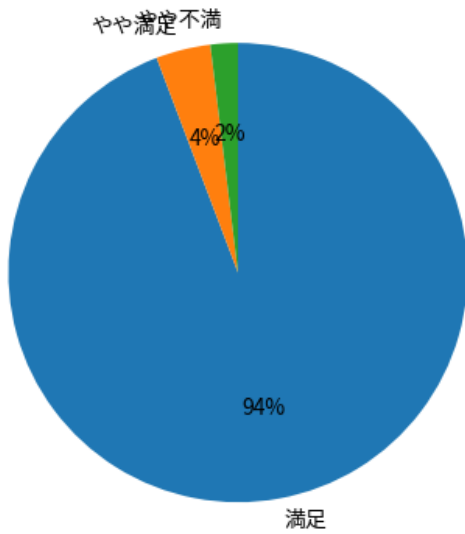

# 2025年度年末アンケート（まつやま松並保育園）

回答数：n = 14

園全体について

日常の保育内容について

ランチやおやつについて

衛生管理について

クラス担当スタッフについて

スタッフ全体について

# 2025年度年末アンケート（まつやま百合ヶ丘保育園）

回答数：n = 52

園全体について

日常の保育内容について

ランチやおやつについて

衛生管理について

クラス担当スタッフについて

スタッフ全体について