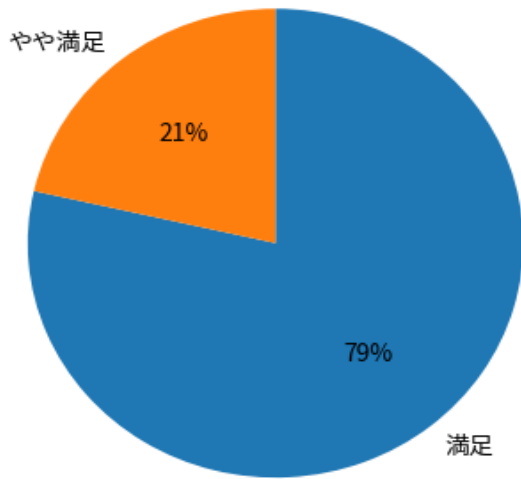

# 2025年度年末アンケート（まつやま大宮保育園）

回答数：n = 34

園全体について

日常の保育内容について

ランチやおやつについて

衛生管理について

クラス担当スタッフについて

スタッフ全体について

# 2025年度年末アンケート（まつやま松並保育園）

回答数：n = 14

園全体について

日常の保育内容について

ランチやおやつについて

衛生管理について

クラス担当スタッフについて

スタッフ全体について

# 2025年度年末アンケート（まつやま百合ヶ丘保育園）

回答数：n = 52

園全体について

日常の保育内容について

ランチやおやつについて

衛生管理について

クラス担当スタッフについて

スタッフ全体について