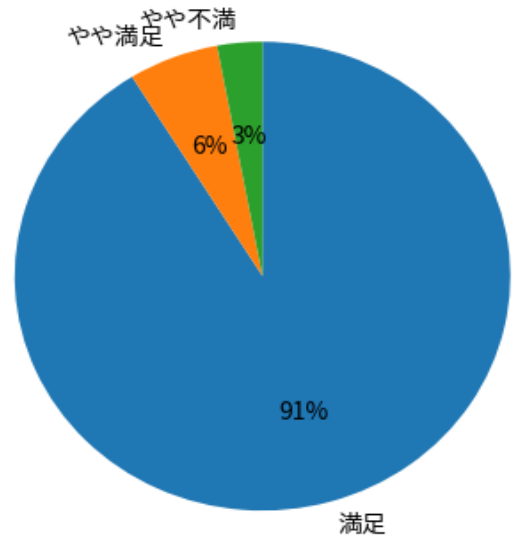

# 2025年度年末アンケート（まつやま中央保育園）

回答数：n = 66

園全体について

日常の保育内容について

ランチやおやつについて

衛生管理について

クラス担当スタッフについて

スタッフ全体について

# 2025年度年末アンケート（まつやま大宮保育園）

回答数：n = 34

園全体について

日常の保育内容について

ランチやおやつについて

衛生管理について

クラス担当スタッフについて

スタッフ全体について

# 2025年度年末アンケート（まつやま松並保育園）

回答数：n = 14

園全体について

日常の保育内容について

ランチやおやつについて

衛生管理について

クラス担当スタッフについて

スタッフ全体について