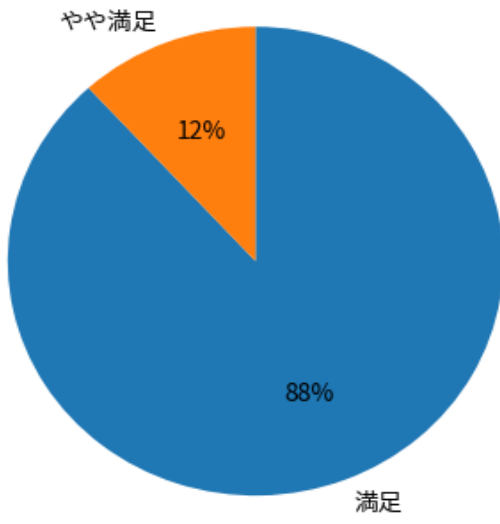

# 2025年度年末アンケート（まつやま中央保育園）

回答数：n = 66

園全体について

日常の保育内容について

ランチやおやつについて

衛生管理について

クラス担当スタッフについて

スタッフ全体について

# 2025年度年末アンケート（まつやま大宮保育園）

回答数：n = 34

園全体について

日常の保育内容について

ランチやおやつについて

衛生管理について

クラス担当スタッフについて

スタッフ全体について

# 2025年度年末アンケート（まつやま松並保育園）

回答数：n = 14

園全体について

日常の保育内容について

ランチやおやつについて

衛生管理について

クラス担当スタッフについて

スタッフ全体について