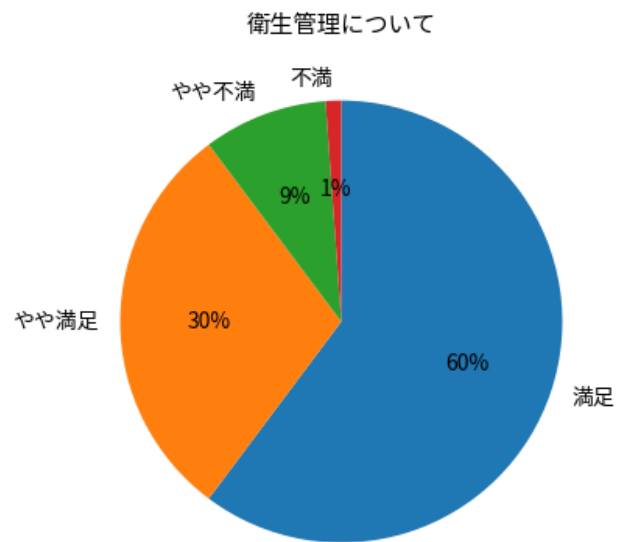

# 2025年度年末アンケート（まつやま保育園）

回答数：n = 88

クラス担当スタッフについて

スタッフ全体について

# 2025年度年末アンケート（まつやま中央保育園）

回答数：n = 66

園全体について

日常の保育内容について

ランチやおやつについて

衛生管理について

クラス担当スタッフについて

スタッフ全体について

# 2025年度年末アンケート（まつやま大宮保育園）

回答数：n = 34

園全体について

日常の保育内容について

ランチやおやつについて

衛生管理について

クラス担当スタッフについて

スタッフ全体について