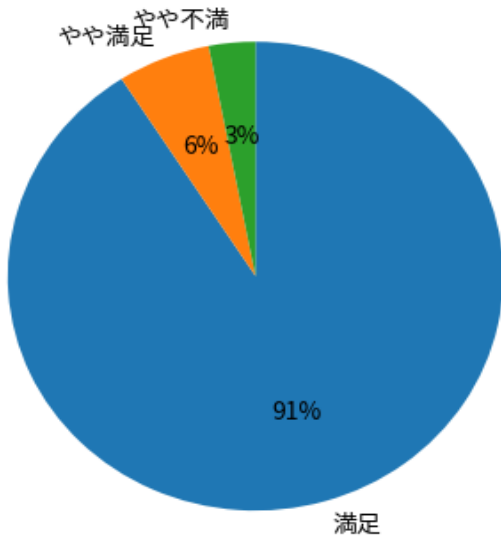

# 2025年度年末アンケート（まつやま保育園）

回答数：n = 88

クラス担当スタッフについて

スタッフ全体について

# 2025年度年末アンケート（まつやま中央保育園）

回答数：n = 66

園全体について

日常の保育内容について

ランチやおやつについて

衛生管理について

クラス担当スタッフについて

スタッフ全体について

# 2025年度年末アンケート（まつやま大宮保育園）

回答数：n = 34

園全体について

日常の保育内容について

ランチやおやつについて

衛生管理について

クラス担当スタッフについて

スタッフ全体について