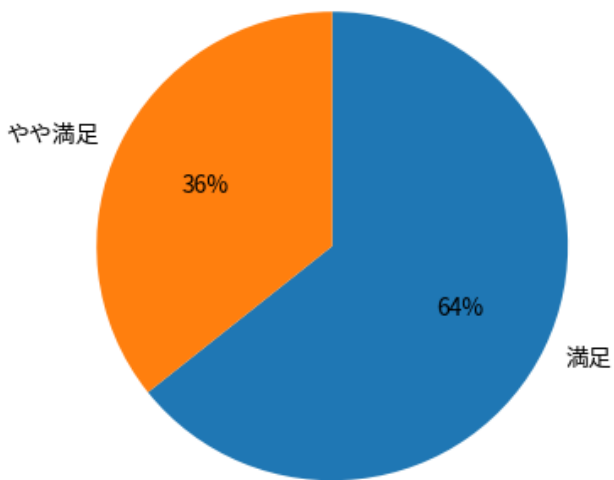

# 2025年度年末アンケート（まつやま大宮保育園）

回答数：n = 34

園全体について

日常の保育内容について

ランチやおやつについて

衛生管理について

クラス担当スタッフについて

スタッフ全体について

# 2025年度年末アンケート（まつやま松並保育園）

回答数：n = 14

園全体について

日常の保育内容について

ランチやおやつについて

衛生管理について

クラス担当スタッフについて

スタッフ全体について

# 2025年度年末アンケート（まつやま百合ヶ丘保育園）

回答数：n = 52

園全体について

日常の保育内容について

ランチやおやつについて

衛生管理について

クラス担当スタッフについて

スタッフ全体について