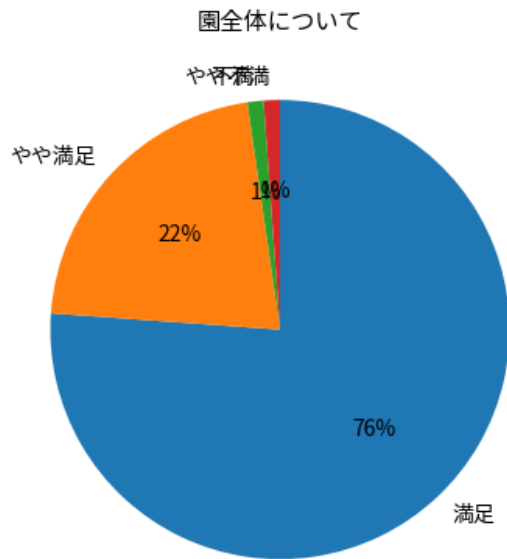

# 2025年度年末アンケート（まつやま保育園）

回答数：n = 88

クラス担当スタッフについて

スタッフ全体について

# 2025年度年末アンケート（まつやま中央保育園）

回答数：n = 66

園全体について

日常の保育内容について

ランチやおやつについて

衛生管理について

クラス担当スタッフについて

スタッフ全体について

# 2025年度年末アンケート（まつやま大宮保育園）

回答数：n = 34

園全体について

日常の保育内容について

ランチやおやつについて

衛生管理について

クラス担当スタッフについて

スタッフ全体について