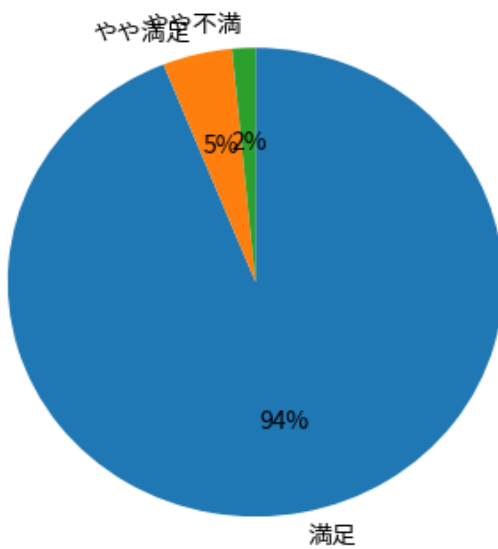

# 2025年度年末アンケート（まつやま保育園）

回答数：n = 88

クラス担当スタッフについて

スタッフ全体について

# 2025年度年末アンケート（まつやま中央保育園）

回答数：n = 66

園全体について

日常の保育内容について

ランチやおやつについて

衛生管理について

クラス担当スタッフについて

スタッフ全体について

# 2025年度年末アンケート（まつやま大宮保育園）

回答数：n = 34

園全体について

日常の保育内容について

ランチやおやつについて

衛生管理について

クラス担当スタッフについて

スタッフ全体について