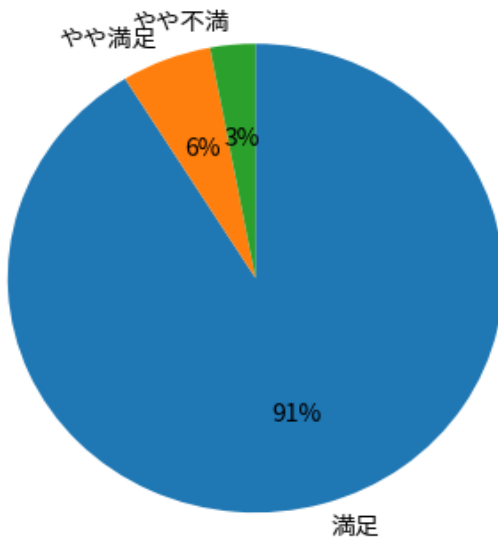

# 2025年度年末アンケート（まつやま保育園）

回答数：n = 88

クラス担当スタッフについて

スタッフ全体について

# 2025年度年末アンケート（まつやま中央保育園）

回答数：n = 66

園全体について

日常の保育内容について

ランチやおやつについて

衛生管理について

クラス担当スタッフについて

スタッフ全体について

# 2025年度年末アンケート（まつやま大宮保育園）

回答数：n = 34

園全体について

日常の保育内容について

ランチやおやつについて

衛生管理について

クラス担当スタッフについて

スタッフ全体について