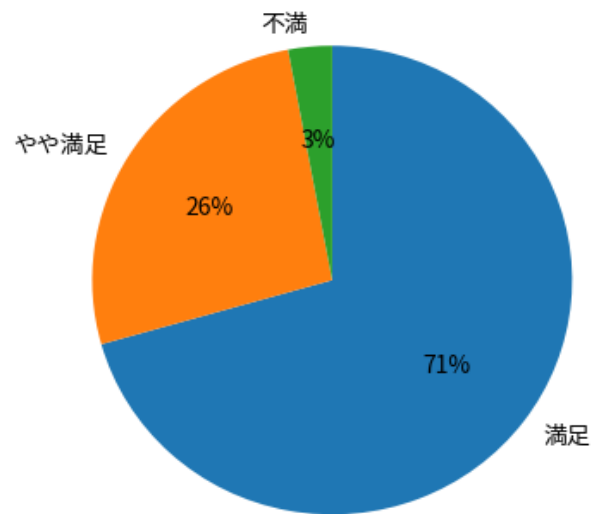

# 2025年度年末アンケート（まつやま中央保育園）

回答数：n = 66

園全体について

日常の保育内容について

ランチやおやつについて

衛生管理について

クラス担当スタッフについて

スタッフ全体について

# 2025年度年末アンケート（まつやま大宮保育園）

回答数：n = 34

園全体について

日常の保育内容について

ランチやおやつについて

衛生管理について

クラス担当スタッフについて

スタッフ全体について

# 2025年度年末アンケート（まつやま松並保育園）

回答数：n = 14

園全体について

日常の保育内容について

ランチやおやつについて

衛生管理について

クラス担当スタッフについて

スタッフ全体について