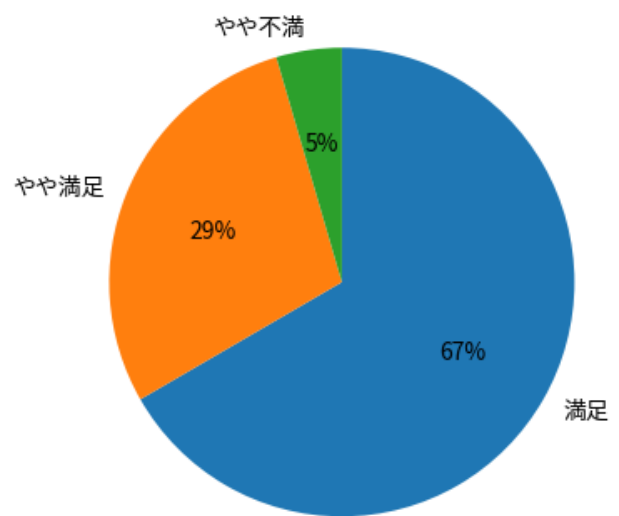

# 2025年度年末アンケート（まつやま中央保育園）

回答数：n = 66

園全体について

日常の保育内容について

ランチやおやつについて

衛生管理について

クラス担当スタッフについて

スタッフ全体について

# 2025年度年末アンケート（まつやま大宮保育園）

回答数：n = 34

園全体について

日常の保育内容について

ランチやおやつについて

衛生管理について

クラス担当スタッフについて

スタッフ全体について