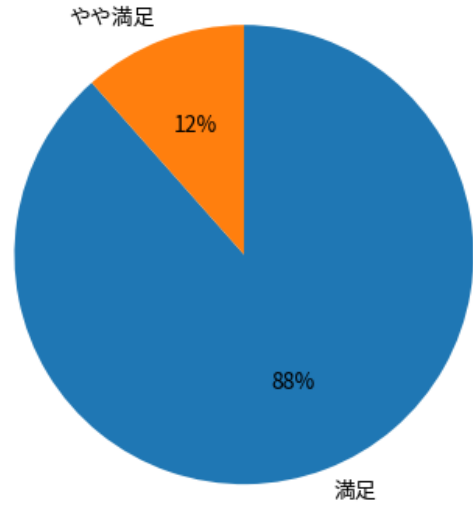

# 2025年度年末アンケート（まつやま大宮保育園）

回答数：n = 34

園全体について

日常の保育内容について

ランチやおやつについて

衛生管理について

クラス担当スタッフについて

スタッフ全体について

# 2025年度年末アンケート（まつやま松並保育園）

回答数：n = 14

園全体について

日常の保育内容について

ランチやおやつについて

衛生管理について

クラス担当スタッフについて

スタッフ全体について

# 2025年度年末アンケート（まつやま百合ヶ丘保育園）

回答数：n = 52

園全体について

日常の保育内容について

ランチやおやつについて

衛生管理について

クラス担当スタッフについて

スタッフ全体について