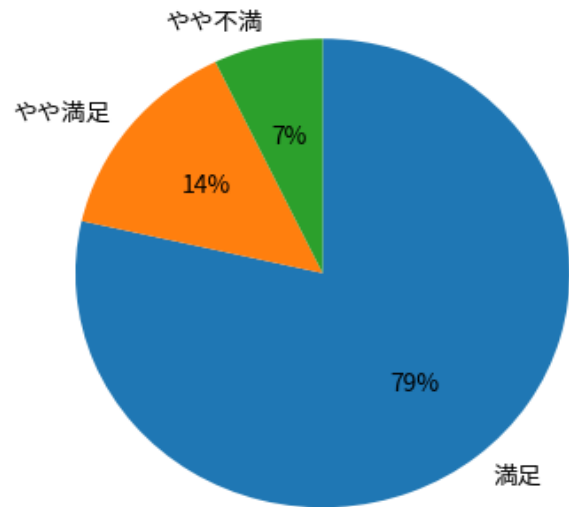

# 2025年度年末アンケート（まつやま大宮保育園）

回答数：n = 34

園全体について

日常の保育内容について

ランチやおやつについて

衛生管理について

クラス担当スタッフについて

スタッフ全体について

# 2025年度年末アンケート（まつやま松並保育園）

回答数：n = 14

園全体について

日常の保育内容について

ランチやおやつについて

衛生管理について

クラス担当スタッフについて

スタッフ全体について

# 2025年度年末アンケート（まつやま百合ヶ丘保育園）

回答数：n = 52

園全体について

日常の保育内容について

ランチやおやつについて

衛生管理について

クラス担当スタッフについて

スタッフ全体について