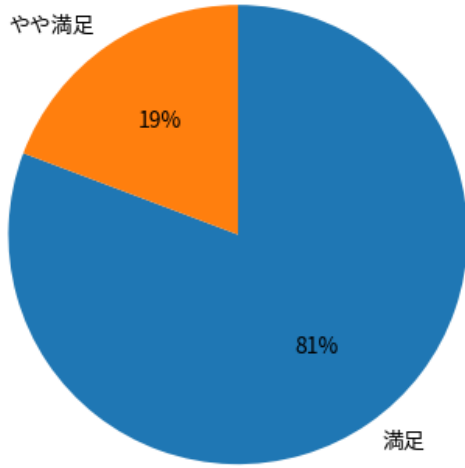

# 2025年度年末アンケート（まつやま大宮保育園）

回答数：n = 34

園全体について

日常の保育内容について

ランチやおやつについて

衛生管理について

クラス担当スタッフについて

スタッフ全体について

# 2025年度年末アンケート（まつやま松並保育園）

回答数：n = 14

園全体について

日常の保育内容について

ランチやおやつについて

衛生管理について

クラス担当スタッフについて

スタッフ全体について

# 2025年度年末アンケート（まつやま百合ヶ丘保育園）

回答数：n = 52

園全体について

日常の保育内容について

ランチやおやつについて

衛生管理について

クラス担当スタッフについて

スタッフ全体について