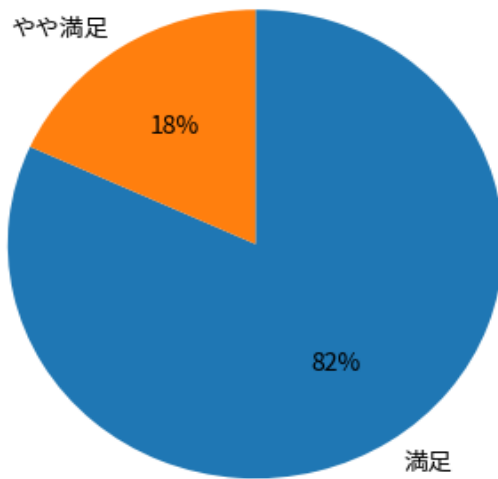

# 2025年度年末アンケート（まつやま保育園）

回答数：n = 88

クラス担当スタッフについて

スタッフ全体について

# 2025年度年末アンケート（まつやま中央保育園）

回答数：n = 66

園全体について

日常の保育内容について

ランチやおやつについて

衛生管理について

クラス担当スタッフについて

スタッフ全体について