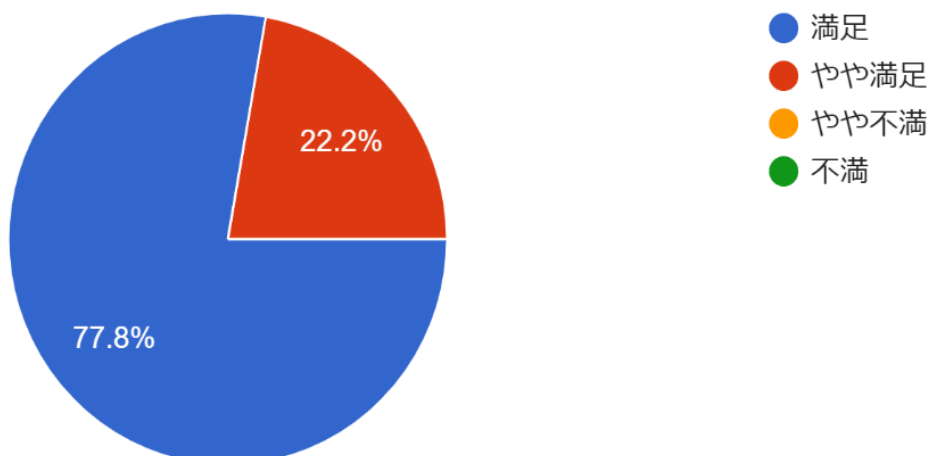

2023年度 まつやま松並保育園 保護者アンケート

Q3 園全体について

18件の回答

Q5 日常の保育内容について

18件の回答

Q7 ランチやおやつについて

18件の回答