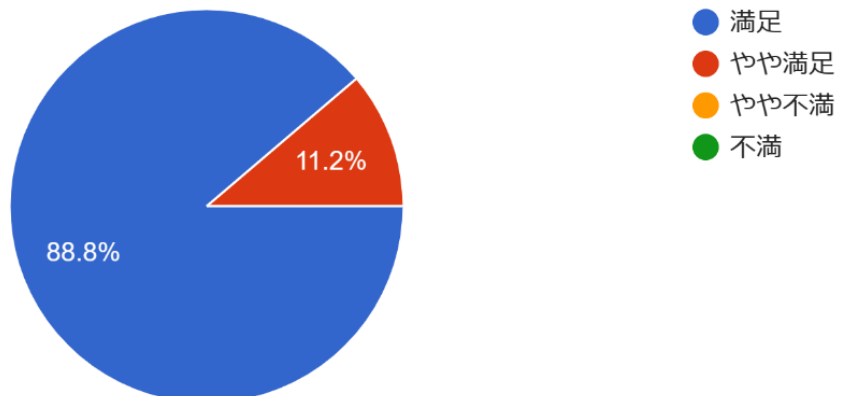

2023年度 まつやま保育園 保護者アンケート

Q3 園全体について

98件の回答

Q5 日常の保育内容について

98件の回答

Q7 ランチやおやつについて

98件の回答