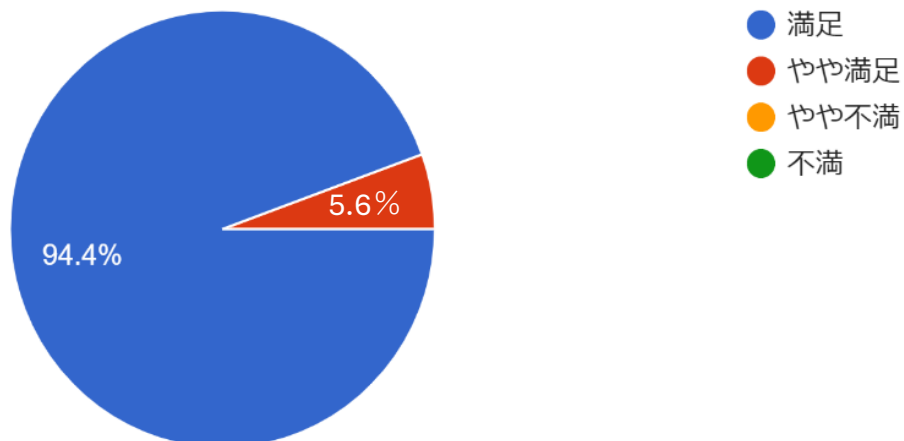

2023年度 まつやま松並保育園 保護者アンケート

Q3 園全体について

18件の回答

Q5 日常の保育内容について

18件の回答