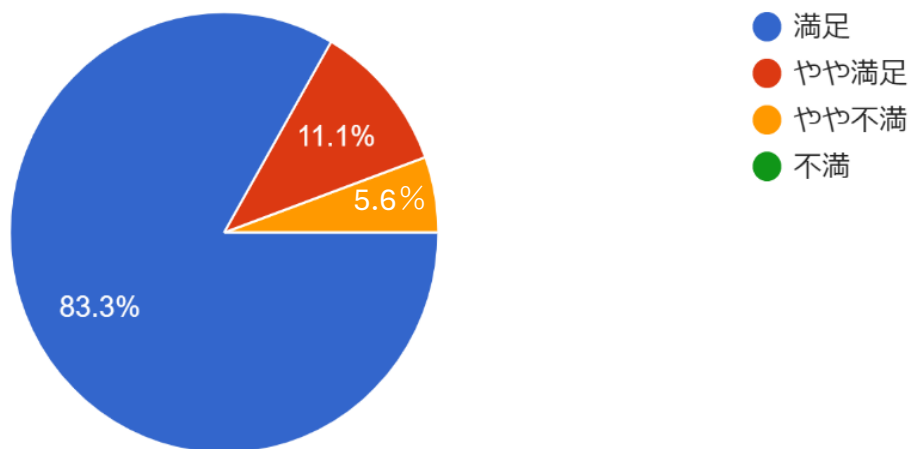

Q7 ランチやおやつについて

18件の回答