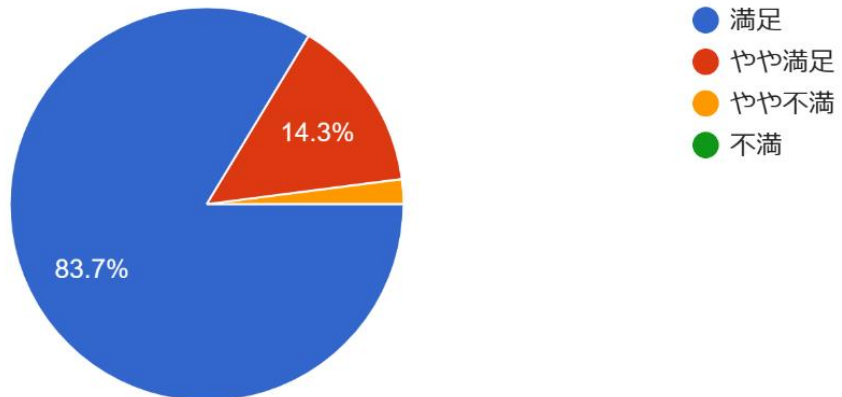

Q7 ランチやおやつについて

98件の回答